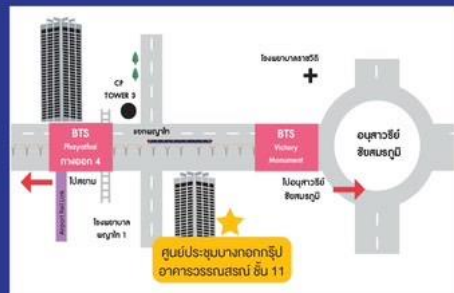

*สั่งล่วงหน้า 5 วัน

*ไม่อนุญาตให้นำอาหารภายนอกเข้ามารับประทาน
ภายในห้องประชุมหากฝ่าฝืนปรับ 2000 บาท

BANGKOK MEETING ROOM GROUP

อาคารวรรณสรณ์ ชั้น 11

ห้องประชุม เพดานสูง
ให้เช่าราคาถูก

- ✓ ฟรี Wifi, โปรเจคเตอร์, ไมโครโฟน,
กระดานไวท์บอร์ด
- ✓ ติด BTS และ Airport Link
- ✓ บริการที่จอดรถ
- ✓ บริการจัดเตรียมอาหาร